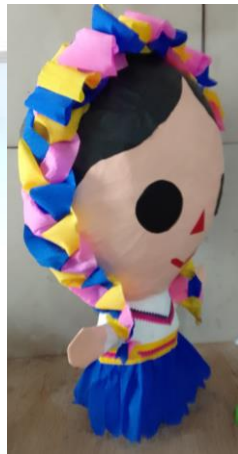

Piñatas Arte-Mex

Catálogo de piñatas de PERSONAJES CLASICOS

 A purple piñata shaped like a character's head with horns, red eyes, and a yellow mouth with black stripes. It has a purple body with a red collar and a small emblem.	<p>Modelo: Piñata Cabezón</p> <p>Piñata de Figura</p> <p>Medidas aproximadas: Alto: 60 cm Ancho: 45 cm</p> <p>Capacidad para 3 kg de dulces</p>
 Two views of a large orange piñata shaped like a horse with a saddle and a cowboy hat. The horse is standing on a paved surface.	<p>Modelo: Caballo Vaquero Grande</p> <p>Piñata de Figura</p> <p>Medidas aproximadas: Alto: 80 cm Ancho: 90 cm</p> <p>Capacidad para 5 kg de dulces</p>
 A large piñata of the character Chapulín Colorado, featuring a red body, yellow pants, and a yellow heart with the letters 'CH' on the chest. It has long red antennae and a smiling face.	<p>Modelo: Chapulín Grande</p> <p>Piñata de Figura</p> <p>Medidas aproximadas: Alto: 120 cm (Incluyendo Antenas) Ancho: 75 cm</p> <p>Capacidad para 5 kg de dulces</p>

Piñatas Arte-Mex

Catálogo de piñatas de PERSONAJES CLASICOS

Modelo: Piñata Cabezón

Piñata de Figura

Medidas aproximadas:

Alto: 60 cm

Ancho: 45 cm

Capacidad para 3 kg de dulces

Modelo: Oso Panda Grande

Piñata de Figura

Medidas aproximadas:

Alto: 95 cm

Ancho: 75 cm

Capacidad para 5 kg de dulces

Modelo: Muñeca Lela Grande

Piñata de Figura

Medidas aproximadas:

Alto: 90 cm

Ancho: 75 cm

Capacidad para 5 kg de dulces

Piñatas Arte-Mex

Catálogo de piñatas de PERSONAJES CLASICOS

**Modelo: Muñeca Lele
Cabezón
Piñata de Figura**

**Medidas aproximadas:
Alto: 60 cm
Ancho: 45 cm**